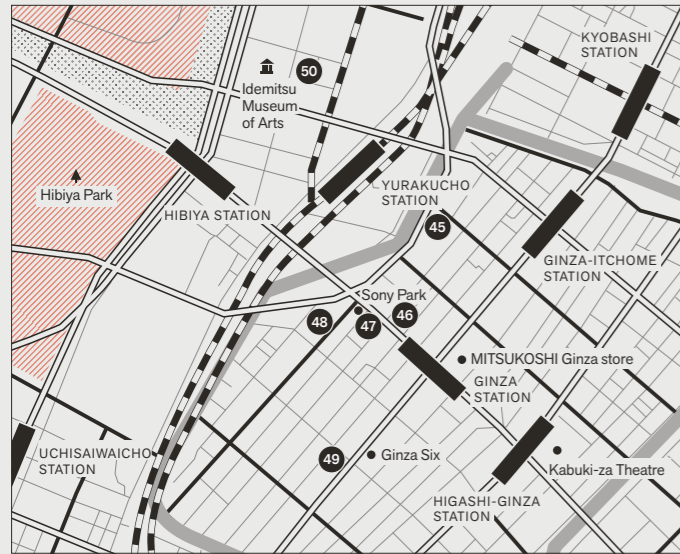

i INFORMATION CENTER
at WORLD Kita-Aoyama Bldg.
東京都港区北青山 3-5-10
会期中にわからないことがあれば
お気軽にお立ち寄りください

BEST REPORT CHALLENGE
ベストリポートチャレンジ

DESIGNART TOKYO 2020のみどころを、ハッシュタグをつけて、あなたのInstagram、フェイスブック、ツイッターで発信！優れたリポートをしてくれた方の中から抽選でVanMoof X3やVitraの家具など、豪華プレゼントが当たります！

ハッシュタグ
#designarttokyo2020report

※応募申込はインフォメーションセンターのワールド北青山ビルにて登録することで完了します
◀ 応募方法や詳細はこちら

ROPPONGI

GINZA

SHINJUKU

SHIBUYA・DAIKANYAMA

ROPPONGI / 六本木

- 35 at **AXIS Gallery**
 - Zhuhai Macau Design Centre / Nega C.
 - Zhuhai Macau Design Centre / OOC Risograph & Design Studio
 港区六本木 5-17-1 AXISビル 4F
 10/23 - 10/27 11:00 - 19:00
 10/28 11:00 - 17:00
- 36 **M&T** at **JIDA Design Museum in AXIS**
 港区六本木 5-17-1 AXISビル 4F
 10/23 - 11/3
 13:00 - 19:00 open at 10AM on Weekends
- 37 **MEGUMI FUKATSU** at **Louis Poulsen**
 港区六本木 5-17-1 AXISビル 3F
 10/23 - 11/3
 11:00 - 18:00
- 38 **PAPER SKIN/Hiroki Furukawa** at **BUNKITSU**
 港区六本木 6-1-20 六本木電気ビル 1F
 10/23 - 11/3
 9:00 - 21:00
- 39 **STARS: Six Contemporary Artists from Japan to the World** at **Mori Art Museum**
 港区六本木 6-10-1 六本木ヒルズ森タワー 53F
 7/31 - 2021 1/3
 10:00 - 22:00
 ※11/3を除く火曜日は10:00~17:00
- 40 **kasane** at **g GIFT AND LIFESTYLE**
 港区六本木 6-10-2 六本木ヒルズ ヒルサイド B1F
 10/23 - 11/3
 11:00 - 21:00