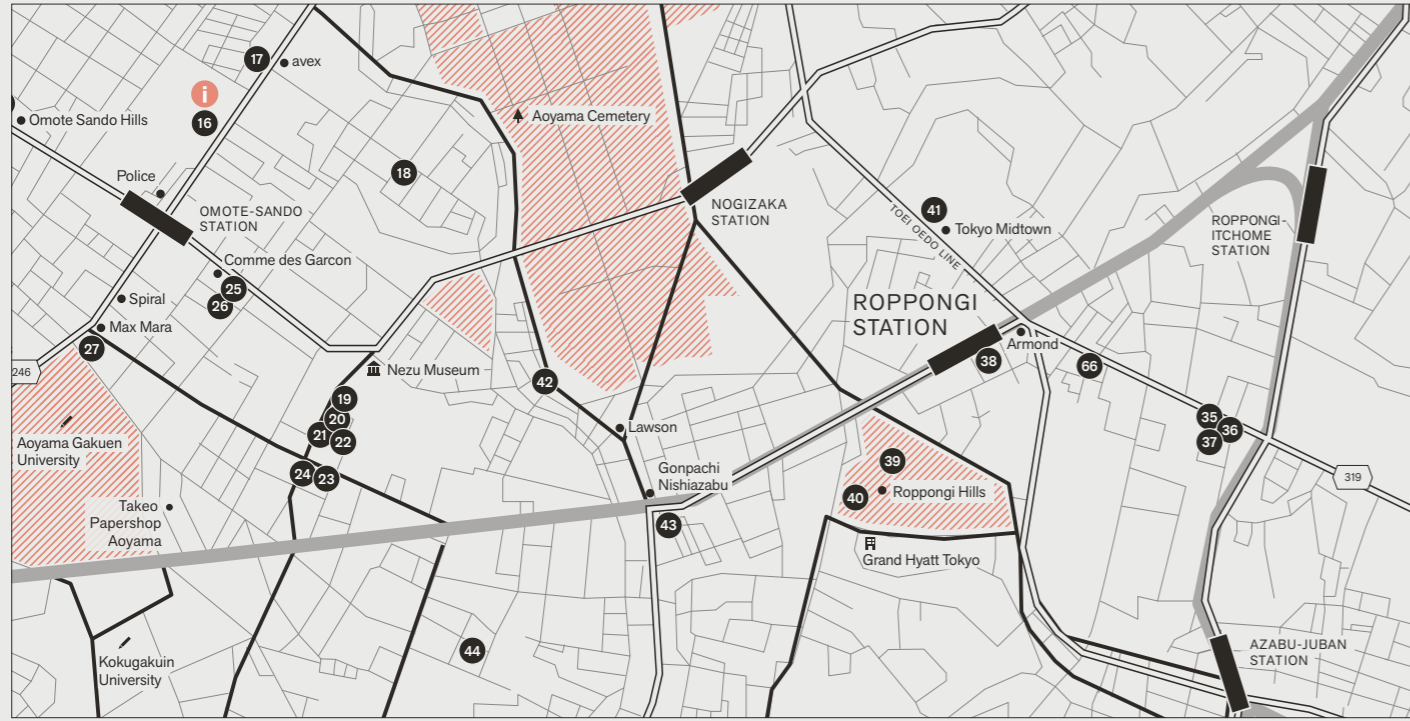

i INFORMATION CENTER
at WORLD Kita-Aoyama Bldg.
東京都港区北青山 3-5-10
会期中にわからないことがあれば
お気軽にお立ち寄りください

BEST REPORT CHALLENGE
ベストリポートチャレンジ

DESIGNART TOKYO 2020のみどころを、ハッシュタグをつけて、あなたのInstagram、フェイスブック、ツイッターで発信！優れたリポートをしてくれた方の中から抽選でVanMoof X3やVitraの家具など、豪華プレゼントが当たります！

ハッシュタグ
#designarttokyo2020report

※応募申込はインフォメーションセンターのワールド北青山ビルにて登録することで完了します
◀ 応募方法や詳細はこちら

ROPPONGI

GINZA

SHINJUKU

SHIBUYA・DAIKANYAMA

ROPPONGI / 六本木

- 35 at **AXIS Gallery**
 - Zhuhai Macau Design Centre / Nega C.
 - Zhuhai Macau Design Centre / OOC Risograph & Design Studio
 港区六本木 5-17-1 AXISビル 4F
 10/23 - 10/27 11:00 - 19:00
 10/28 11:00 - 17:00
- 36 **M&T** at **JIDA Design Museum in AXIS**
 港区六本木 5-17-1 AXISビル 4F
 10/23 - 11/3
 13:00 - 19:00 open at 10AM on Weekends
- 37 **MEGUMI FUKATSU** at **Louis Poulsen**
 港区六本木 5-17-1 AXISビル 3F
 10/23 - 11/3
 11:00 - 18:00
- 38 **PAPER SKIN/Hiroki Furukawa** at **BUNKITSU**
 港区六本木 6-1-20 六本木電気ビル 1F
 10/23 - 11/3
 9:00 - 21:00
- 39 **STARS: Six Contemporary Artists from Japan to the World** at **Mori Art Museum**
 港区六本木 6-10-1 六本木ヒルズ森タワー 53F
 7/31 - 2021 1/3
 10:00 - 22:00
 ※11/3を除く火曜日は10:00~17:00
- 40 **kasane** at **g GIFT AND LIFESTYLE**
 港区六本木 6-10-2 六本木ヒルズ ヒルサイド B1F
 10/23 - 11/3
 11:00 - 21:00