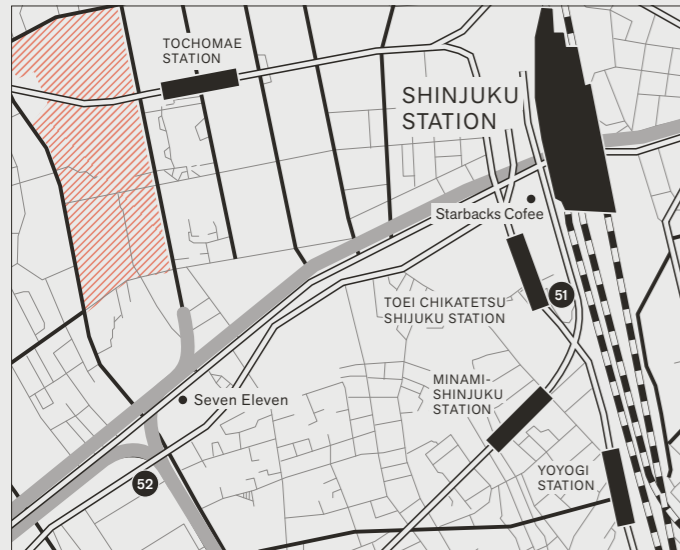

ハッシュタグ
#designarttokyo2020report

※応募申込はインフォメーションセンターのワールド北青山ビルにて登録することで完了します
◀ 応募方法や詳細はこちら

ROPPONGI

GINZA

SHINJUKU

SHIBUYA・DAIKANYAMA

ROPPONGI / 六本木

- 35 at **AXIS Gallery**
 - Zhuhai Macau Design Centre / Nega C.
 - Zhuhai Macau Design Centre / OOC Risograph & Design Studio
 港区六本木 5-17-1 AXISビル 4F
 10/23 - 10/27 11:00 - 19:00
 10/28 11:00 - 17:00
- 36 **M&T** at **JIDA Design Museum in AXIS**
 港区六本木 5-17-1 AXISビル 4F
 10/23 - 11/3
 13:00 - 19:00 open at 10AM on Weekends
- 37 **MEGUMI FUKATSU** at **Louis Poulsen**
 港区六本木 5-17-1 AXISビル 3F
 10/23 - 11/3
 11:00 - 18:00
- 38 **PAPER SKIN/Hiroki Furukawa** at **BUNKITSU**
 港区六本木 6-1-20 六本木電気ビル 1F
 10/23 - 11/3
 9:00 - 21:00
- 39 **STARS: Six Contemporary Artists from Japan to the World** at **Mori Art Museum**
 港区六本木 6-10-1 六本木ヒルズ森タワー 53F
 7/31 - 2021 1/3
 10:00 - 22:00
 ※11/3を除く火曜日は10:00~17:00
- 40 **kasane** at **g GIFT AND LIFESTYLE**
 港区六本木 6-10-2 六本木ヒルズ ヒルサイド B1F
 10/23 - 11/3
 11:00 - 21:00

- 41 **COMME des GARÇONS** Archive collection / **Rei Kawakubo** at **TRADING MUSEUM** **COMME des GARÇONS**
 港区赤坂 9-7-4 TOKYO MIDTOWN 1F
 10/23 - sometime in December
 11:00 - 20:00
- 42 **MULTISTANDARD** at **GALLERY WATER**
 港区西麻布 2-7-5 ハウス西麻布 4F
 10/23 - 11/3
 12:00 - 21:00
- 43 **A Lighthouse called Kanata / OPENING CEREMONY** at **A Lighthouse called Kanata**
 港区西麻布 3-24-20 霞町テラス 6F
 10/23 - 11/3
 11:00 - 18:30 日休
- 44 **Art Summit 2020-SHIGERU AOI** ART COLLECTION at **Courtyard HIROO**
 港区西麻布 4-21-2
 10/2 - 11/3
 12:00 - 19:00 日休