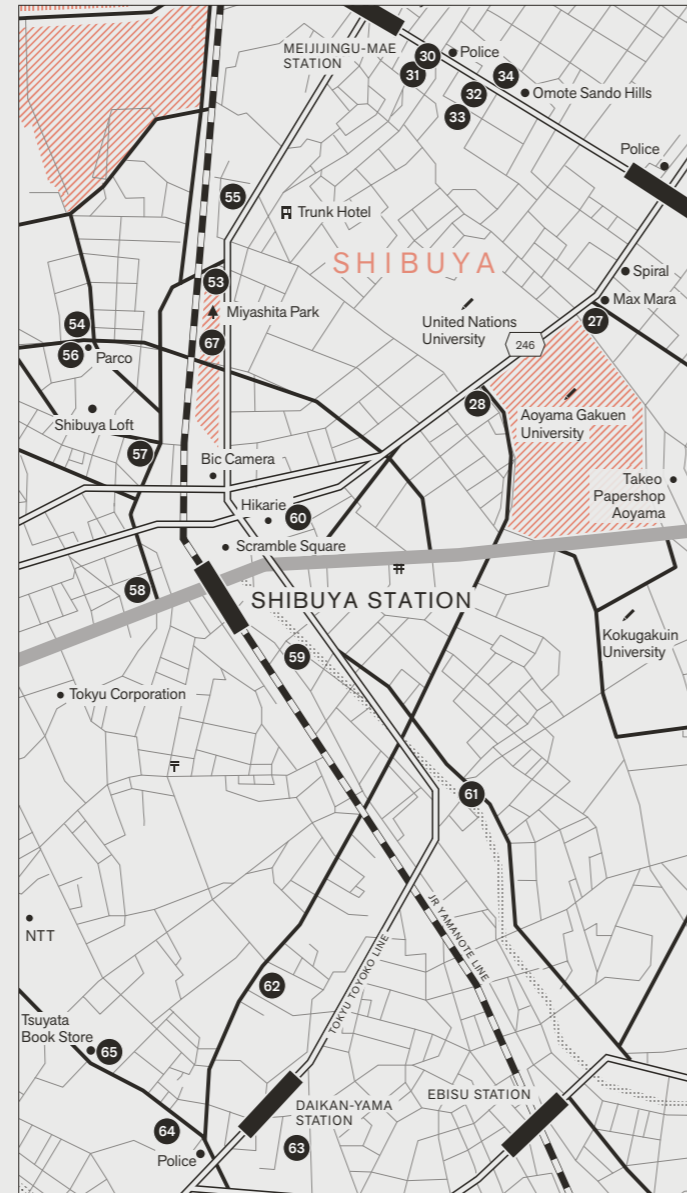

i INFORMATION CENTER
at WORLD Kita-Aoyama Bldg.
東京都港区北青山 3-5-10
会期中にわからないことがあれば
お気軽にお立ち寄りください

BEST REPORT CHALLENGE
ベストリポートチャレンジ

DESIGNART TOKYO 2020のみどころを、ハッシュタグをつけて、あなたのInstagram、フェイスブック、ツイッターで発信！優れたリポートをしてくれた方の中から抽選でVanMoof X3やVitraの家具など、豪華プレゼントが当たります！

ハッシュタグ
#designarttokyo2020report

※応募申込はインフォメーションセンターのワールド北青山ビルにて登録することで完了します
◀ 応募方法や詳細はこちら

ROPPONGI

GINZA

SHINJUKU

SHIBUYA・DAIKANYAMA

ROPPONGI / 六本木

- 35 at **AXIS Gallery**
 - Zhuhai Macau Design Centre / Nega C.
 - Zhuhai Macau Design Centre / OOC Risograph & Design Studio
 港区六本木 5-17-1 AXISビル 4F
 10/23 - 10/27 11:00 - 19:00
 10/28 11:00 - 17:00
- 36 **M&T** at **JIDA Design Museum in AXIS**
 港区六本木 5-17-1 AXISビル 4F
 10/23 - 11/3
 13:00 - 19:00 open at 10AM on Weekends
- 37 **MEGUMI FUKATSU** at **Louis Poulsen**
 港区六本木 5-17-1 AXISビル 3F
 10/23 - 11/3
 11:00 - 18:00
- 38 **PAPER SKIN/Hiroki Furukawa** at **BUNKITSU**
 港区六本木 6-1-20 六本木電気ビル 1F
 10/23 - 11/3
 9:00 - 21:00
- 39 **STARS: Six Contemporary Artists from Japan to the World** at **Mori Art Museum**
 港区六本木 6-10-1 六本木ヒルズ森タワー 53F
 7/31 - 2021 1/3
 10:00 - 22:00
 ※11/3を除く火曜日は10:00~17:00
- 40 **kasane** at **g GIFT AND LIFESTYLE**
 港区六本木 6-10-2 六本木ヒルズ ヒルサイド B1F
 10/23 - 11/3
 11:00 - 21:00

- 41 **COMME des GARÇONS** Archive collection / **Rei Kawakubo** at **TRADING MUSEUM** **COMME des GARÇONS**
 港区赤坂 9-7-4 TOKYO MIDTOWN 1F
 10/23 - sometime in December
 11:00 - 20:00
- 42 **MULTISTANDARD** at **GALLERY WATER**
 港区西麻布 2-7-5 ハウス西麻布 4F
 10/23 - 11/3
 12:00 - 21:00
- 43 **A Lighthouse called Kanata / OPENING CEREMONY** at **A Lighthouse called Kanata**
 港区西麻布 3-24-20 霞町テラス 6F
 10/23 - 11/3
 11:00 - 18:30 日休
- 44 **Art Summit 2020-SHIGERU AOI** ART COLLECTION at **Courtyard HIROO**
 港区西麻布 4-21-2
 10/2 - 11/3
 12:00 - 19:00 日休